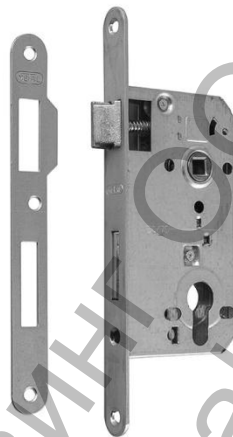

Брава Metal секретна 70 мм с език 140x75x13 мм, 50 мм, Norma 50/70

БРАВА "БАЛКОНСКА"

ПРИЛОЖЕНИЕ

Бравата е подходяща за балконски врати на офиси, частни домове, производствени помешения и др.

ХАРАКТЕРИСТИКИ

- Бравазатворен тип.
- Принадлежи към БДС 2724-84 със симетрично разположени горен и долен език спрямо челната планка.
- Бравата работи с ключалка по БДС 8977-84.
- Долният език излиза на 15мм след еднократно завъртане на ключа или ръкохватката.
- Разстоянието между челната планка и дръжката се изпълнява 30мм.
- Реверсивен горен език от Zn Al Cu сплав. Покритие:цинк
- Долен език от стомана. Покритие:цинк
- Кутия и капак от стомана с покритие: цинк, полимер.
- Заварена челна планка.

ПО ПОРЪЧКА

За вътрешни врати бравата се предлага без долен възел.

Продукт: [Брава Metal секретна 70 мм с език 140x75x13 мм, 50 мм, Norma 50/70](#)

Категория: [Брави за врати, прозорци, мебелни](#)

Бранд: [Metal](#)